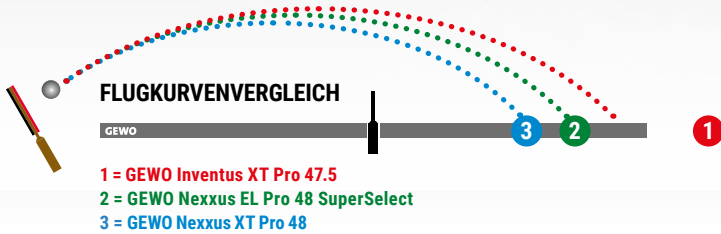

TECHNOLOGIEN VON MORGEN FÜR SPIELER VON HEUTE

NEU: FLEX TECH 2.0-Technologie

SCHMALERE, WEITER VONEINANDER ENTFERNTERTE NOPPENKÖPFE FÜR MEHR SPEED. LÄNGERE BALLHALTEZEIT FÜR MEHR SPIN!

Die speziell für GEWO konzipierte, flexible Schwamm-/Gummikonstruktion FLEX-TECH 2.0 (XT) sorgt für eine beeindruckende Grundgeschwindigkeit. Beläge aus der XT-Serie wandeln die Geschwindigkeit des gegnerischen Topspins, auch mithilfe der DGC 40+ 2.0-Oberfläche, in Eigenenergie um und setzen diese katapultartig beim Verlassen des Schlägers wieder frei. Mit ihrer neuen Verklebungstechnologie auf dem elastischen und griffigen Obergummi steht die Inventus-Belagserie für viel Speed. Durch die längere „Ball-Haltezeit“ kann im Gegensatz zu älteren XT-Belägen klar mehr Spin generiert werden.